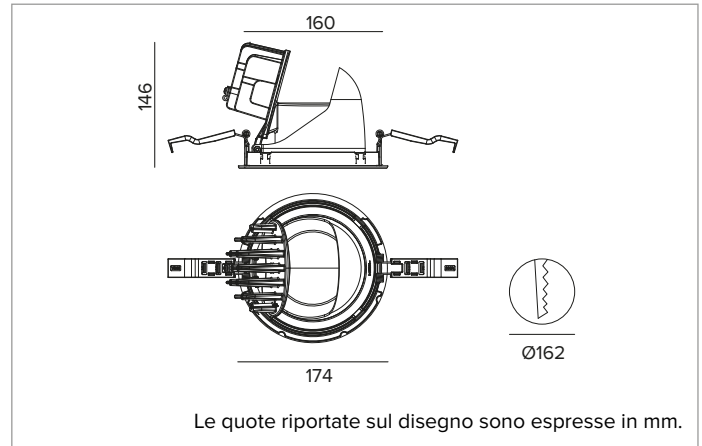

1T9158EL | CTEVO ESTRAIBILE 162

Proiettore estraibile orientabile da incasso a LED

	4000K	H(m)	D(m)	Emax(lx)		
	Ra90		17°			
	Fixture Power	41W	1	0.31	26702	
	Source Flux	5119lm	2	0.61	6675	
	Fixture Flux	3940lm	3	0.92	2967	
	Efficacy	96lm/W	4	1.22	1669	
TS1310	Imax=5216cd/klm	Imax	26702cd	5	1.53	1068

CCT nominale: 4000K

Durata utile (L80/B10): >50000h tq +25°C

CARATTERISTICHE ILLUMINOTECNICHE

SP - ottica di precisione con anello cut off in silicone nero. Riflettore a sfaccettature convesse in alluminio anodizzato speculare e filtro olografico diffondente. UGR<19 (EN 12464-1).